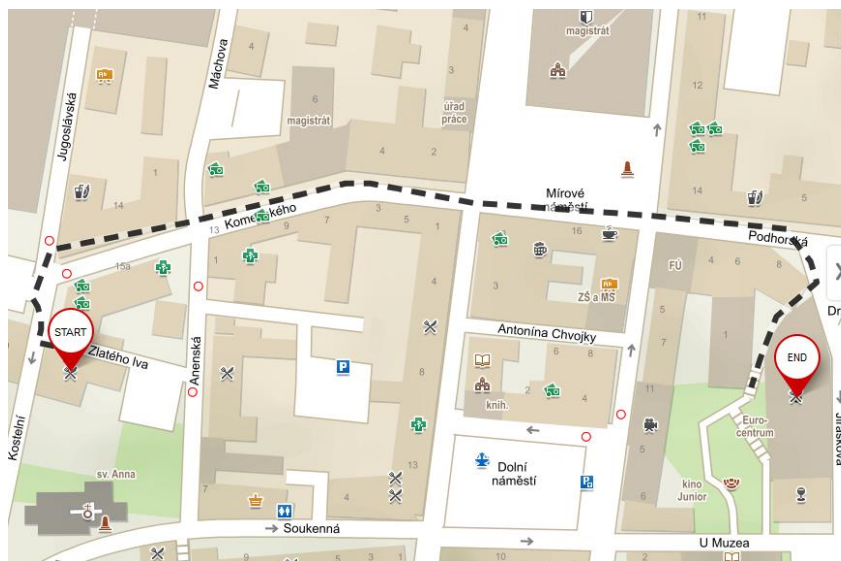

Hotel Zlatý lev, Jablonec nad Nisou

www.zlatylevjb.cz

Vystavovatelů veletrhu ERT 2018 nabízíme omezený počet pokojů (pro jednu osobu za 1000,- pro dvě osoby za 1700,- na noc).

Parkování zdarma na soukromém parkovišti před hotelem. Hotel v centru města, 5 minut volné chůze pěší zónou do výstavních prostor Eurocentra.

Kontakt pro vystavovatele:

Eva Žižková

+420 736 490 493

Hotel Zlatý lev, s.r.o.
Kostelní 19/1, Jablonec nad Nisou, Jablo...
[Trips in the area](#)

417 m – 7 min

Jiráskova 4898/9
Jablonec nad Nisou, okres Jablonec nad ...
[Trips in the area](#)